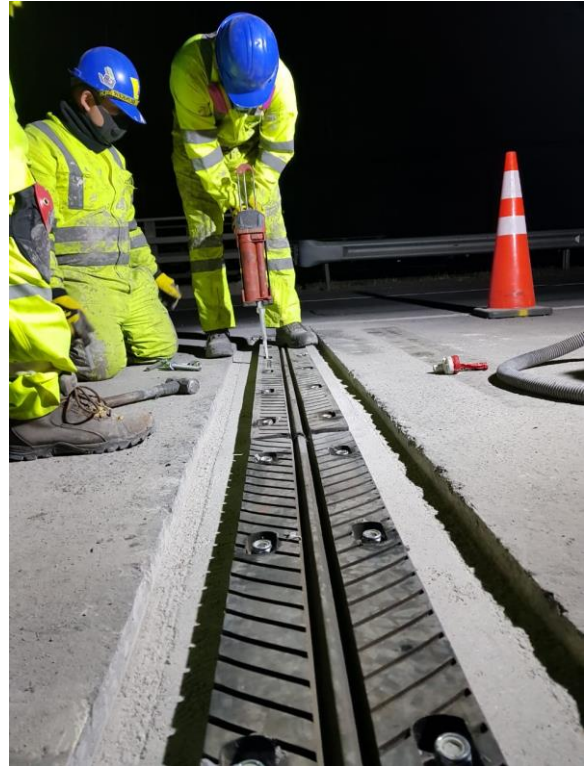

Reparación Junta

Puente los patos , Santiago

Puente los Patos, Santiago.

Nuestra solución

Realizar reparación con MasterEmaco T 100 mezclado con agua caliente para que alcance la humedad y resistencia requerida para aplicar Wabocrete II en el menor tiempo posible.

Se realiza capacitación y muestra en las bodegas de nuestro cliente previo a la realización en obra, se obtuvieron los resultados esperados.

El beneficio para el cliente

Cumplir con el tiempo requerido para reparaciones en carreteras.

Capacitación y asistencia en terreno en el momento de la aplicación

Datos interesantes del proyecto

- 4 juntas de 10 metros c/u.
- Sistema cumple con las todas las exigencias requeridas para ser utilizado en reparación de juntas en carreteras.

Master Builders Solutions

La marca Master Builders Solutions refleja todos los conocimientos de MBCC Group para ofrecer soluciones químicas personalizadas para construcción, tanto para obra nueva como para la reparación y rehabilitación de estructuras.

La marca Master Builders Solutions está edificada con la experiencia acumulada por más de un siglo de presencia en la industria de la construcción. Los cementos de la marca Master Builders Solutions representan una combinación entre los conocimientos individuales y la experiencia acumulada por toda nuestra comunidad global de MBCC Group, para conectar con nuestros clientes y permitir resolver cualquier reto constructivo.